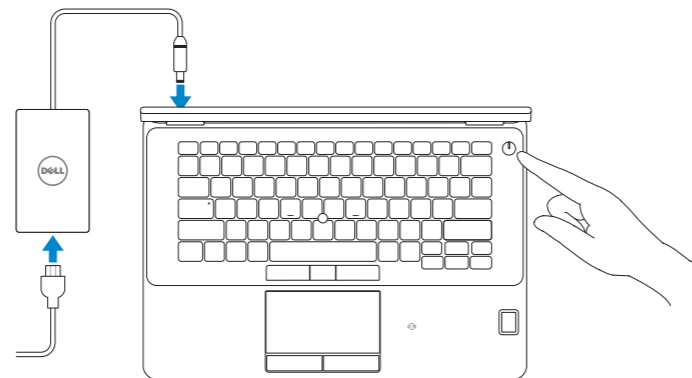

## 1 Connect the power adapter and press the power button

Podłącz zasilacz i naciśnij przycisk zasilania

Conectați adaptorul de alimentare și apăsați pe butonul de alimentare

Priključite napajalnik in pritisnite gumb za vklop/izklop